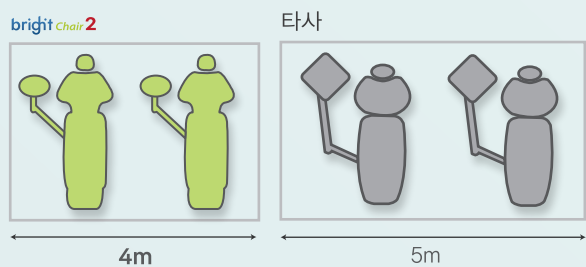

## 선명한 시야

최대 50,000 Lux와 넓은 FOV로  
선명하고 넓은 시야 확보 가능

블루라이트 차단 기능

## 극대화된 공간효율

컴팩트한 사이즈로 체어 설치 시  
잔여 공간 활용 가능