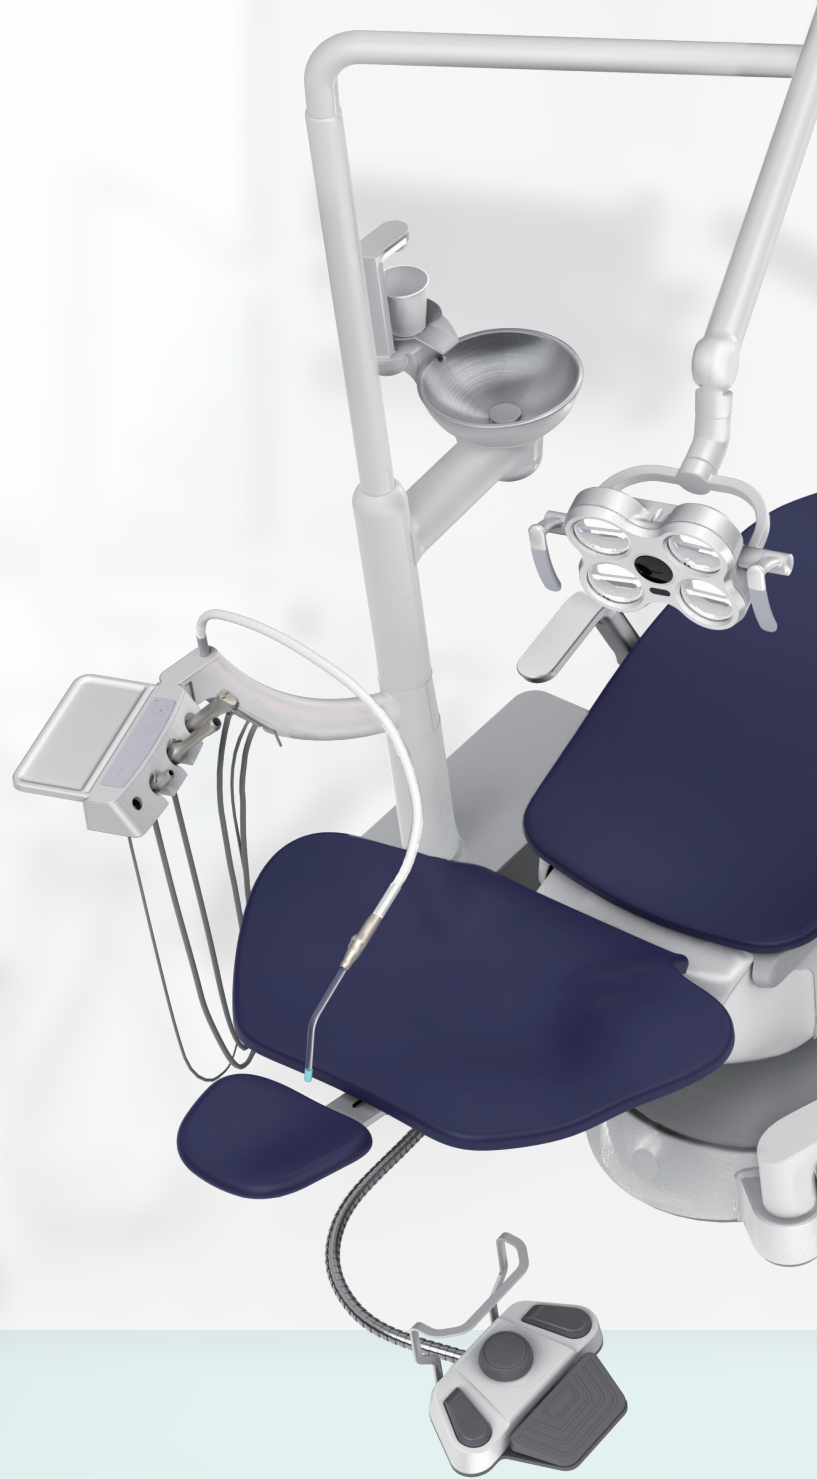

## 선명한 시야

최대 50,000 Lux와 넓은 FOV로  
선명하고 넓은 시야 확보 가능

블루라이트 차단 기능

## 극대화된 공간효율

컴팩트한 사이즈로 체어 설치 시  
잔여 공간 활용 가능

## 최소 A/S

튼튼한 바닥 고정형 구조(Floor Mount Type)로  
잔고장 없이 오랫동안 사용 가능

# Seat Color